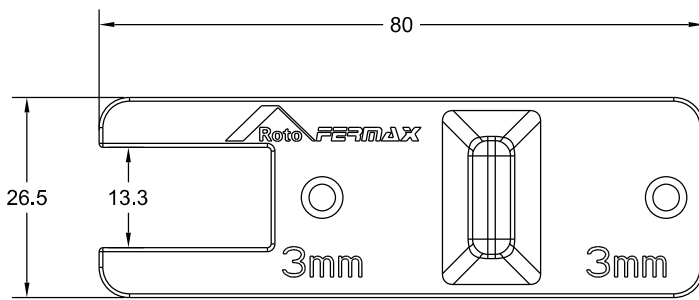

GABARITO CFE VERANO

CORRER

COMPOSIÇÃO:

IMPRESSO 3D  
\* MATERIAL À DEFINIR

EMBALAGEM:

AJUSTAR ESCALA E CONTRAÇÃO  
CONFORME CONFIG. DE IMPRESSÃO

VISTAS  
ESCALA 1:1

GN-004

INSTALAÇÃO  
NOVA GOLD  
HYDRO  
ESCALA 1:1

GN-012