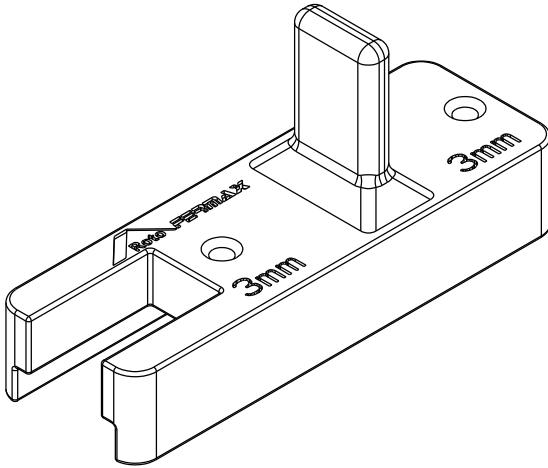

GABARITO CFE VERANO

CORRER

COMPOSIÇÃO:

IMPRESSO 3D  
\* MATERIAL À DEFINIR

EMBALAGEM:

AJUSTAR ESCALA E CONTRAÇÃO  
CONFORME CONFIG. DE IMPRESSÃO

VISTAS  
ESCALA 1:1

GN-004

INSTALAÇÃO  
NOVA GOLD  
HYDRO  
ESCALA 1:1

GN-012