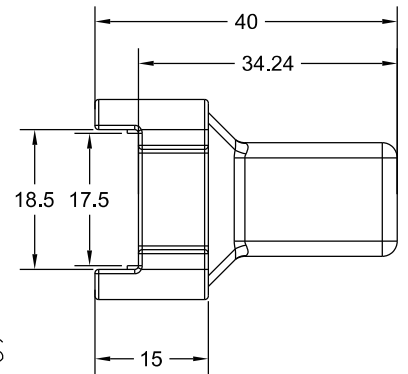

GABARITO CFE VERANO

CORRER

COMPOSIÇÃO:

IMPRESSO 3D  
\* MATERIAL À DEFINIR

EMBALAGEM:

AJUSTAR ESCALA E CONTRAÇÃO  
CONFORME CONFIG. DE IMPRESSÃO

VISTAS  
ESCALA 1:1

GN-004

INSTALAÇÃO  
NOVA GOLD  
HYDRO  
ESCALA 1:1

GN-012