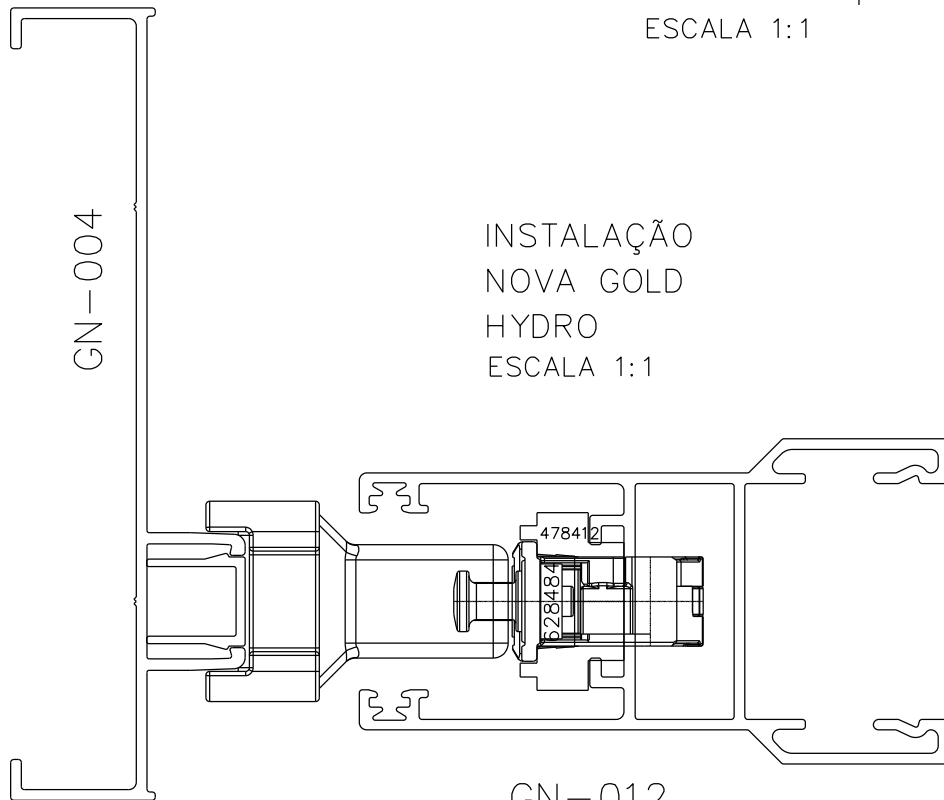

GABARITO CFE VERANO

CORRER

COMPOSIÇÃO:

IMPRESSO 3D  
\* MATERIAL À DEFINIR

EMBALAGEM:

AJUSTAR ESCALA E CONTRAÇÃO  
CONFORME CONFIG. DE IMPRESSÃO

VISTAS  
ESCALA 1:1

GN-004

INSTALAÇÃO  
NOVA GOLD  
HYDRO  
ESCALA 1:1

GN-012